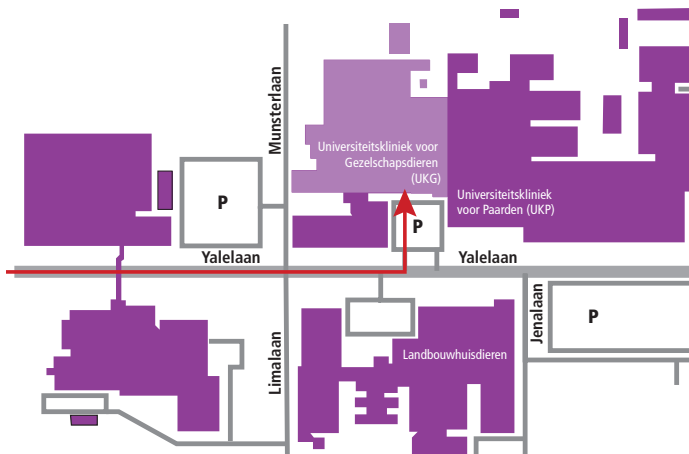

ADRES

Ons bezoekadres is Yalelaan 108, 3584 CM Utrecht.
Voor een routebeschrijving: zie ommezijde.

INFORMATIE

Meer informatie over de SGMN vindt u op:
www.diergeneeskunde.nl/spoedkliniek

VERVOER

Voor eigenaren die zelf niet kunnen voorzien in vervoer van en/of naar de kliniek heeft de SGMN afspraken gemaakt met de Stichting Huisdieren Vervoer Service te IJsselstein, telefoonnummer: **06 - 15406957**.

ROUTEBSCHRIJVING

Ons bezoekadres

Universiteitskliniek voor Gezelschapsdieren /
Spoedkliniek voor Gezelschapsdieren Midden-Nederland
Yalelaan 108
3584 CM Utrecht
www.diergeneeskunde.nl/contactenroute

INDIEN U MET DE AUTO KOMT

Onze dierenkliniek ligt op het universiteitsterrein De Uithof vlakbij het Academisch Ziekenhuis (UMC Utrecht). Als u de borden “Diergeneeskunde” volgt dan komt u op de Yalelaan, waar onze kliniek is aangegeven met het bord “**Spoedkliniek Gezelschapsdieren**”.

U kunt parkeren op het parkeerterrein voor de ingang. De Spoedkliniek vindt u achterin de wachtruimte.